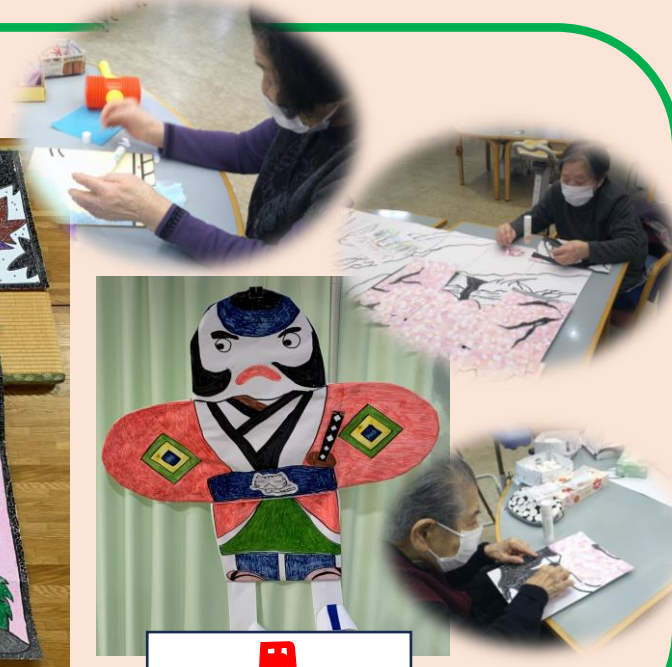

寒さも一段落し、ようやく桃の節句の季節となりました。
皆様お変わりなくお過ごしでしょうか。
博愛では季節に応じた催し物や食事、おやつを提供を行っております。

1月:おしるこ

2月:肉まん

3月は三色団子の予定です♪

展示物紹介

干支:辰

花札

凧

節分

「福は内！！」と大きな声で
発声し福を呼び込みました。

鬼は～外～
福は～内～

鬼に扮した職員に
声をそろえて「鬼は外！！」

今年も雑飾りを展示しています。
皆さん見学に来てください♪

リバティ博愛通所リハビリテーション : 0738-29-2555
リバティ博愛訪問リハビリテーション : 0738-29-3060
老人保健施設リバティ博愛 : 0738-29-3434

今後もデイケアや訪問リハビリでの様子などをお届けして
いきたいと思っています。次回もよろしくお願いいたします♪